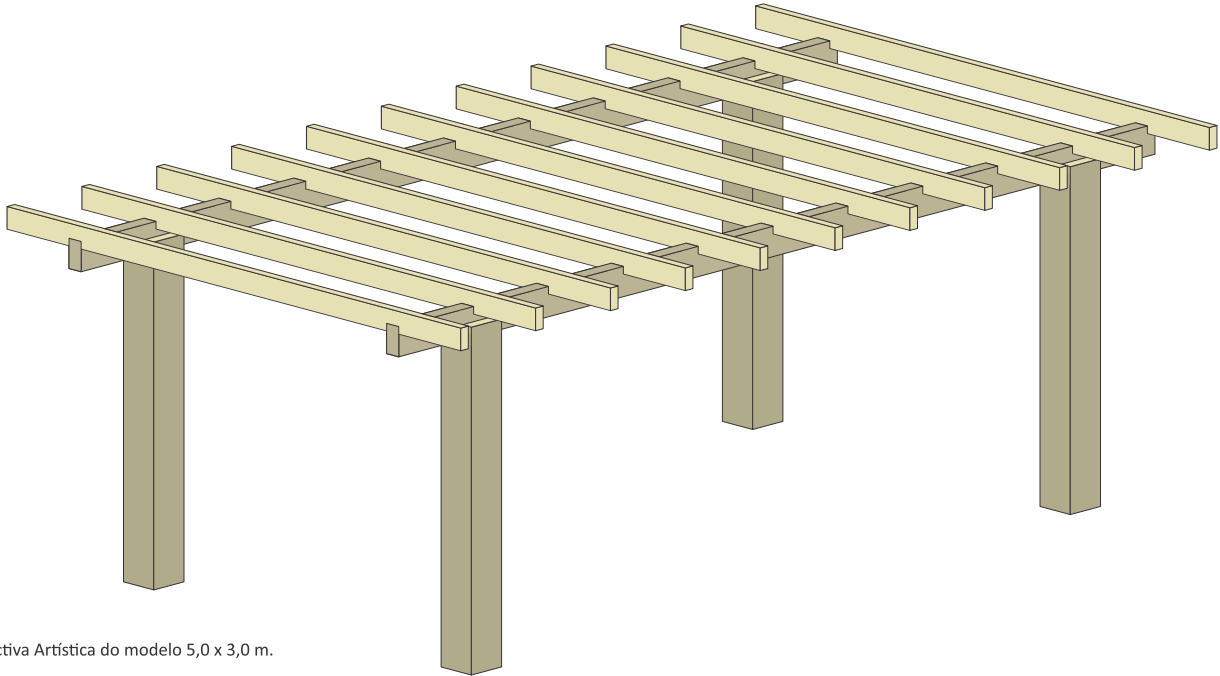

PERGOLADO

# MILANO

**COBRIRE**  
CONSTRUÇÕES  
EM MADEIRA

ITALIAN STYLE

Perspectiva Artística do modelo 5,0 x 3,0 m.

Exemplo da Planta Baixa do modelo 5,0 x 3,0 m.

Colunas de 15x15 cm.  
Colunas de 20x20 cm.

Vigas de 8x20 cm.

Travessas de 5x15 cm.  
Travessas de 5x20 cm.

Exemplo da Elevação Frontal do modelo 5,0 x 3,0 m.

Exemplo da Elevação Lateral do modelo 5,0 x 3,0 m.