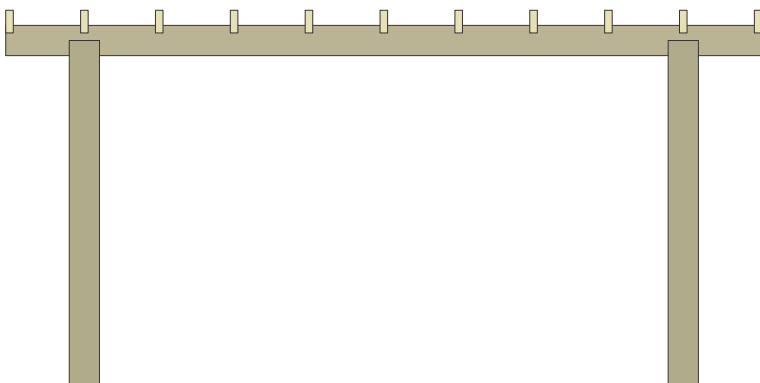

# MILANO

**COBRIRE**  
CONSTRUÇÕES  
EM MADEIRA

ITALIAN STYLE

Perspectiva Artística do modelo 5,0 x 3,0 m.

Exemplo da Planta Baixa do modelo 5,0 x 3,0 m.

Colunas de 15x15 cm.  
Colunas de 20x20 cm.

Vigas de 8x20 cm.

Travessas de 5x15 cm.  
Travessas de 5x20 cm.

Exemplo da Elevação Frontal do modelo 5,0 x 3,0 m.

Exemplo da Elevação Lateral do modelo 5,0 x 3,0 m.