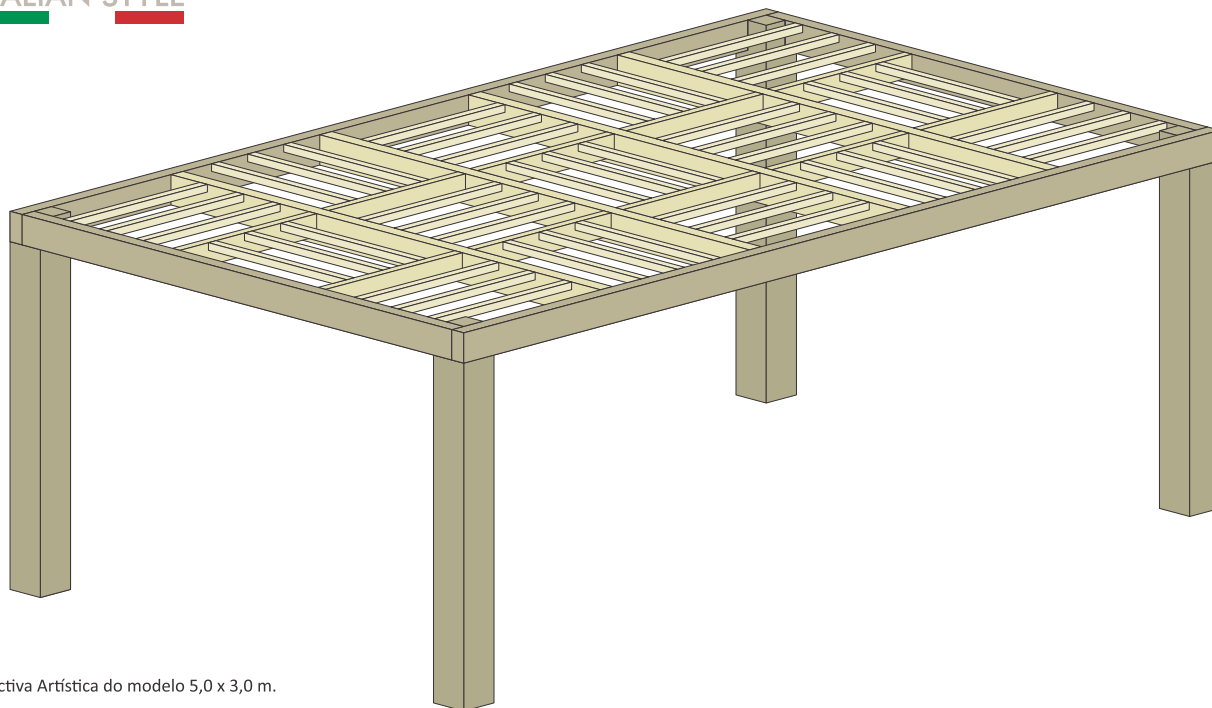

PERGOLADO

AREZZO

COBRIRE
CONSTRUÇÕES
EM MADEIRA

ITALIAN STYLE

Perspectiva Artística do modelo 5,0 x 3,0 m.

Exemplo da Planta Baixa do modelo 5,0 x 3,0 m.

Colunas de 20x20 cm.

Vigas de 8x20 cm.

Travessas de 5x15 cm.
Travessas de 5x20 cm.

Exemplo da Elevação Frontal do modelo 5,0 x 3,0 m.

Exemplo da Elevação Lateral do modelo 5,0 x 3,0 m.