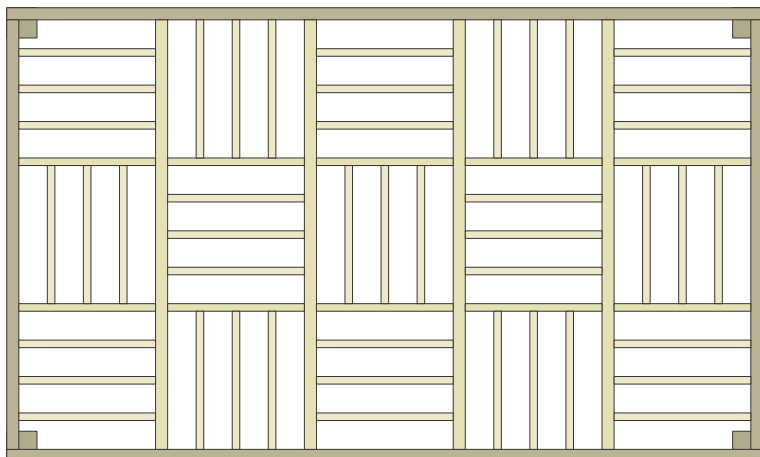

PERGOLADO

AREZZO

COBRIRE
CONSTRUÇÕES
EM MADEIRA

ITALIAN STYLE

Perspectiva Artística do modelo 5,0 x 3,0 m.

Exemplo da Planta Baixa do modelo 5,0 x 3,0 m.

Colunas de 20x20 cm.

Vigas de 8x20 cm.

Travessas de 5x15 cm.
Travessas de 5x20 cm.

Exemplo da Elevação Frontal do modelo 5,0 x 3,0 m.

Exemplo da Elevação Lateral do modelo 5,0 x 3,0 m.